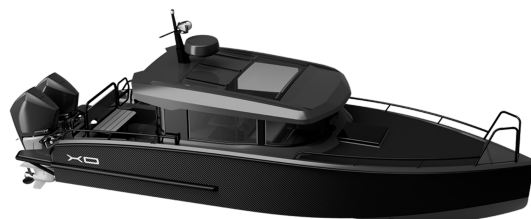

XO 280

XO-BOAT.RU

Front Cabin OB

ОСНОВНЫЕ ХАРАКТЕРИСТИКИ

ДЛИНА	м	8.90
ШИРИНА	м	2.59
ОСАДКА	м	0.95
ВЕС (без двигателей)	кг	2250
ПАССАЖИРЫ	-	10
СПАЛЬНЫЕ МЕСТА	-	2-4
ЗАПАС ТОПЛИВА	л	315
МАКСИМАЛЬНАЯ СКОРОСТЬ	уз.	40+
МОЩНОСТЬ ДВИГАТЕЛЕЙ	л.с.	300-500
КИЛЕВАТОСТЬ НА ТРАНЦЕ	°	24
КОРПУС	-	АЛЮМИНИЙ
КАТЕГОРИЯ СЕ	-	C

ТРАНЦЕВЫЕ ПЛИТЫ Lenco Marine

Гидравлический усилитель руля

Корпус покрыт пленкой 3M Карбон

ОПЦИИ - КОМФОРТ

Кондиционер 12 В

Webasto AT EVO 40 воздушный обогреватель

Туалет электрический с септик танком

Холодильник, 40-50L под водителем сидением

ОПЦИИ - ОБОРУДОВАНИЕ КАТЕРА

Электрический люк на крыше

Искусственный тик в рубке

Искусственный тик на палубе

Привальный брус по борту на пол корпуса

Носовой бампер

Белая подсветка палубы

Дополнительная скамейка на корме вкл калитки и место хранения кранцев