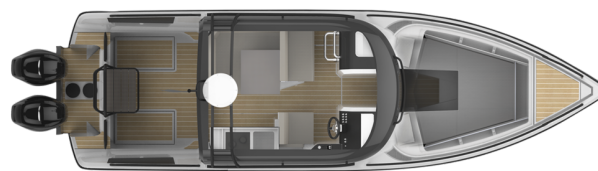

XO 280

Front Cabin OB

СТАНДАРТНОЕ ОБОРУДОВАНИЕ

ЛЮК НА КРЫШЕ ОТКРЫВАЕМЫЙ ВРУЧНУЮ

ТРАНЦЕВЫЕ ПЛИТЫ Lenco Marine

Гидравлический усилитель руля

Корпус покрыт пленкой 3M Карбон

ОПЦИИ - КОМФОРТ

Кондиционер 12 В

Webasto AT EVO 40 воздушный обогреватель

Туалет электрический с септик танком

Холодильник, 40-50L под водителем сидением

Fusion Sound аудио система, AM/FM/ipod/USB-Fusion Link, Bluetooth, Remote control unit, 4 ДИНАМИКА, АНТЕННА

Fusion True Marine Full Range D-Class 2 КАНАЛЬНЫЙ УСИЛИТЕЛЬ, 2 ДОПОЛНИТЕЛЬНЫХ ДИНАМИКА

Fusion DAB Module + Антенна для цифрового радио

Дополнительная 12В розетка на консоли

Кухонный блок вкл плиту и раковину

Система давления воды с 45л танком

Система горячей воды 15л (при наличии системы берегового питания)

Ручной душ со смесителем (если установлена система давления и горячей воды)

Стол в салоне

Фланец для стола на корме

Подушка для скамейки на корме

Подушки 2шт для боковых скамеек на корме

Ковер в рубке

Носовые лежаки

Настраиваемое кресло, XO EXCLUSIVE (1)

Настраиваемое кресло рядом с пилотом XO EXCLUSIVE

ОПЦИИ - ОБОРУДОВАНИЕ КАТЕРА

Электрический люк на крыше

Искусственный тик в рубке

Искусственный тик на палубе

Привальный брус по борту на пол корпуса

Носовой бампер

Белая подсветка палубы

Дополнительная скамейка на корме вкл калитки и место хранения кранцев

Съемные боковые сидения 2шт и фланец для столика на корме

Whisper Power зарядное устройство 20Ah и изолирующий трансформатор

Покрытие черной необрастающей краской

ОПЦИИ - НАВИГАЦИЯ И УПРАВЛЕНИЕ КАТЕРОМ

Simrad NSS16 EVO3 картплоттер+навигационные карты Европы

Simrad NSS12 EVO3 картплоттер+навигационные карты Европы

Simrad G012 многофункциональный дисплей

Пульт для управления картплоттером OP50

Simrad HDI ЭХОЛОТ

Simrad Halo20+ РАДАР

VHF Simrad RS 90 радиостанция и антенна

Ritchie Explorer B-51 [black] компас

Mente Marine автоматическое управление транцевыми плитами

Носовое подруливающее устройство 2 кВт

Marinco поисковая лампа

Zaurac 4-30 впередсмотрящие прожектора

Zaurac 4-30 прожектора на корме

Носовая якорная лебедка вкл. 7,5кг якорь, канат/цепь

Якорный набор-7,5 якорь, цепь 3м, 30м канат, карабин

Швартовый комплект вкл. сумка XO, 4 кранца, швартовые, чехлы для кранцев, карабин

Флагшток

Санкт-Петербург
Nord Star Yachting
+7 812 325 55 32
info@xo-boat.ru

Москва
Nordmarine
+7 495 775 11 00
info@xo-boat.ru

XO-BOAT.RU